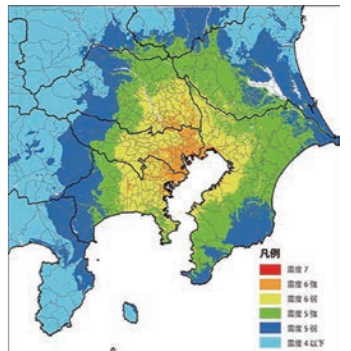

充実したレジャースポット

茨城県では、海・山・川・湖といった様々なロケーションでのキャンプが一年を通して楽しめます。特に、旬の食材を使った「キャンプ飯」は、いばらきキャンプの醍醐味です。また、いばらきは初心者から上級者まで楽しめるサイクリングコースが充実しており、いばらきの魅力を満喫しながらサイクリングを楽しむことができます。

都会の喧騒を忘れさせてくれる豊かな自然の中にあるキャンプ場(親沢公園キャンプ場)

つくば霞ヶ浦りんりんロードは、茨城県が誇る筑波山や霞ヶ浦を中心とした全長約180kmのサイクリングコース

注目される茨城県の充実した立地環境

企業立地面積、 県外企業立地件数 全国トップ。

茨城県の過去10年間の企業立地面積1,215haは全国1位。さらに県外企業立地件数の345件も全国1位。

全国からの注目度ナンバー1

◎企業立地面積(2013年～2022年 合計)

◎県外企業立地件数(2013年～2022年 合計)

資料:経済産業省工場立地動向調査

製造品出荷額等 約13兆円で 全国第7位。

日立のものづくり技術やつくば、東海の科学技術、鹿島の素材産業の集積が県内産業をリードしています。

◎製造品出荷額等推移

◎製造品出荷額等割合(2021年実績)

産業中分類別製造品出荷額等構成比

総務省・経済産業省
2022年経済構造実態調査(製造業)

災害リスクが少ない 茨城県。

都心南直下地震による被災リスクがその他首都圏地域と比較して低い。

◎都心南部直下地震による被災予測

◎深度分布

出典:内閣府ホームページ
(<https://www.bousai.go.jp/index.html>)

工業地平均地価 21,400円/㎡。 首都圏100キロ圏内に ありながら、 格安な工業用地。

茨城県の工業地平均地価は、神奈川県約1/5、埼玉県と比べても約1/3です。これは同じ金額でより広い面積が確保できるということにつながります。