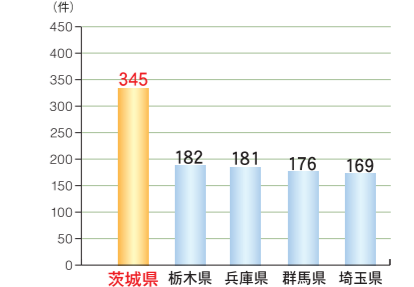

全国順位	品目	生産量(t)	全国シェア(%)
第1位	鶏卵	548	9.6
	かんしょ	361	32.5
	ねぎ	134	10.0
	かんしょ切干	130	100.0
	メロン	130	19.8
	ピーマン	118	21.9
	れんこん	81	43.5
	切り枝	55	22.8
	こまつな	55	19.9
	みずな	50	43.9
	芝	32	47.1
	くり	26	21.3
	チンゲンサイ	25	26.3
第2位	レタス	121	15.8
	はくさい	115	26.0
	日本なし	63	9.2
	もやし	22	4.2
	らっかせい	11	9.2
	みつば	10	13.5
	ほうれんそう	119	8.3
	にら	63	10.8
	スイートコーン	34	6.7
	しそ	25	3.6
	もそば	22	7.3
	そらまめ	5	9.4
	マッシュルーム	5	7.6
	こんにゃくいも	4	1.4
	みょうが	1	1.1

充実したレジャースポット

茨城県では、海・山・川・湖といった様々なロケーションでのキャンプが一年を通して楽しめます。特に、旬の食材を使った「キャンプ飯」は、いばらきキャンプの醍醐味です。また、いばらきは初心者から上級者まで楽しめるサイクリングコースが充実しており、いばらきの魅力を満喫しながらサイクリングを楽しむことができます。

都会の喧騒を忘れさせてくれる豊かな自然の中にあるキャンプ場(親沢公園キャンプ場)

つくば霞ヶ浦りんりんロードは、茨城県が誇る筑波山や霞ヶ浦を中心とした全長約180kmのサイクリングコース

注目される茨城県の充実した立地環境

企業立地面積、 県外企業立地件数 全国トップ。

茨城県の過去10年間の企業立地面積1,215haは全国1位。さらに県外企業立地件数の345件も全国1位。

全国からの注目度ナンバー1

◎企業立地面積(2013年～2022年 合計)

◎県外企業立地件数(2013年～2022年 合計)

資料:経済産業省工場立地動向調査

製造品出荷額等 約13兆円で 全国第7位。

日立のものづくり技術やつくば、東海の科学技術、鹿島の素材産業の集積が県内産業をリードしています。

◎製造品出荷額等推移

◎製造品出荷額等割合(2021年実績)

産業中分類別製造品出荷額等構成比

総務省・経済産業省
2022年経済構造実態調査(製造業)

災害リスクが少ない 茨城県。