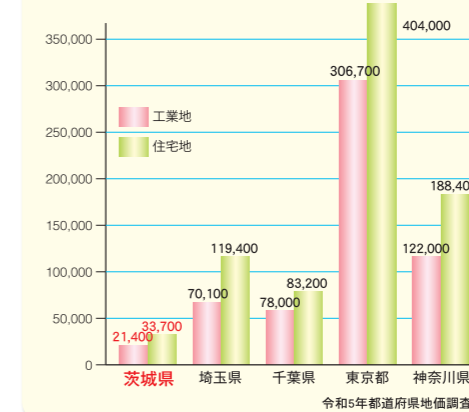

工業地平均地価 21,400円/㎡。 首都圏100キロ圏内に ありながら、 格安な工業用地。

茨城県の工業地平均地価は、神奈川県約1/5、埼玉県と比べても約1/3です。これは同じ金額でより広い面積が確保できるということにつながります。

◎首都圏100キロ圏内の都別平均地価(円/㎡)