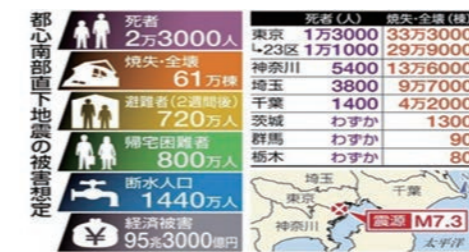

つくば霞ヶ浦りんりんロードは、茨城県が誇る筑波山や霞ヶ浦を中心とした全長約180kmのサイクリングコース

注目される茨城県の充実した立地環境

企業立地面積、 県外企業立地件数 全国トップ。

茨城県の過去10年間の企業立地面積1,215haは全国1位。さらに県外企業立地件数の345件も全国1位。

全国からの注目度ナンバー1

◎企業立地面積(2013年～2022年 合計)

◎県外企業立地件数(2013年～2022年 合計)

資料:経済産業省工場立地動向調査

製造品出荷額等 約13兆円で 全国第7位。

日立のものづくり技術やつくば、東海の科学技術、鹿島の素材産業の集積が県内産業をリードしています。

◎製造品出荷額等推移

◎製造品出荷額等割合(2021年実績)

産業中分類別製造品出荷額等構成比

総務省・経済産業省
2022年経済構造実態調査(製造業)

災害リスクが少ない 茨城県。

都心南直下地震による被災リスクがその他首都圏地域と比較して低い。

◎都心南部直下地震による被災予測

◎深度分布

出典:内閣府ホームページ
(<https://www.bousai.go.jp/index.html>)

工業地平均地価 21,400円/㎡。 首都圏100キロ圏内に ありながら、 格安な工業用地。

茨城県の工業地平均地価は、神奈川県約1/5、埼玉県と比べても約1/3です。これは同じ金額でより広い面積が確保できるということにつながります。