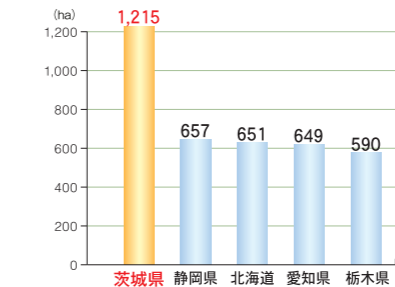

全国順位	品目	生産量(t)	全国シェア(%)
第1位	鶏卵	548	9.6
	かんしょ	361	32.5
	ねぎ	134	10.0
	かんしょ切干	130	100.0
	メロン	130	19.8
	ピーマン	118	21.9
	れんこん	81	43.5
	切り枝	55	22.8
	こまつな	55	19.9
	みずな	50	43.9
	芝	32	47.1
	くり	26	21.3
	チンゲンサイ	25	26.3
第2位	レタス	121	15.8
	はくさい	115	26.0
	日本なし	63	9.2
	もやし	22	4.2
	らっかせい	11	9.2
	みつば	10	13.5
	ほうれんそう	119	8.3
	にら	63	10.8
	スイートコーン	34	6.7
	しそ	25	3.6
	もそば	22	7.3
	そらまめ	5	9.4
	マッシュルーム	5	7.6
	こんにゃくいも	4	1.4
	みょうが	1	1.1

充実したレジャースポット

茨城県では、海・山・川・湖といった様々なロケーションでのキャンプが一年を通して楽しめます。特に、旬の食材を使った「キャンプ飯」は、いばらきキャンプの醍醐味です。また、いばらきは初心者から上級者まで楽しめるサイクリングコースが充実しており、いばらきの魅力を満喫しながらサイクリングを楽しむことができます。

都会の喧騒を忘れさせてくれる豊かな自然の中にあるキャンプ場(親沢公園キャンプ場)

つくば霞ヶ浦りんりんロードは、茨城県が誇る筑波山や霞ヶ浦を中心とした全長約180kmのサイクリングコース

注目される茨城県の充実した立地環境

企業立地面積、 県外企業立地件数 全国トップ。

茨城県の過去10年間の企業立地面積1,215haは全国1位。さらに県外企業立地件数の345件も全国1位。

全国からの注目度ナンバー1

◎企業立地面積(2013年～2022年 合計)

◎県外企業立地件数(2013年～2022年 合計)

資料:経済産業省工場立地動向調査

製造品出荷額等 約13兆円で 全国第7位。

日立のものづくり技術やつくば、東海の科学技術、鹿島の素材産業の集積が県内産業をリードしています。

◎製造品出荷額等推移

◎製造品出荷額等割合(2021年実績)

産業中分類別製造品出荷額等構成比

総務省・経済産業省
2022年経済構造実態調査(製造業)

災害リスクが少ない 茨城県。