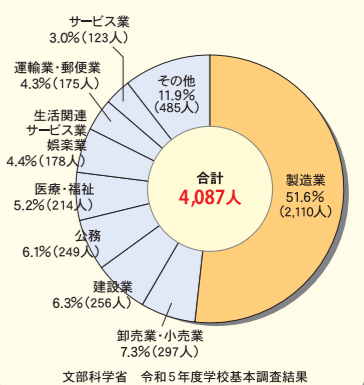

つくば霞ヶ浦りんりんロードは、茨城県が誇る筑波山や霞ヶ浦を中心とした全長約180kmのサイクリングコース

注目される茨城県の充実した立地環境

企業立地面積、 県外企業立地件数 全国トップ。

茨城県の過去10年間の企業立地面積1,215haは全国1位。さらに県外企業立地件数の345件も全国1位。

全国からの注目度ナンバー1

◎企業立地面積(2013年～2022年 合計)

◎県外企業立地件数(2013年～2022年 合計)

資料:経済産業省工場立地動向調査

製造品出荷額等 約13兆円で 全国第7位。

日立のものづくり技術やつくば、東海の科学技術、鹿島の素材産業の集積が県内産業をリードしています。

◎製造品出荷額等推移

◎製造品出荷額等割合(2021年実績)

産業中分類別製造品出荷額等構成比

総務省・経済産業省
2022年経済構造実態調査(製造業)

災害リスクが少ない 茨城県。

都心南直下地震による被災リスクがその他首都圏地域と比較して低い。

◎都心南部直下地震による被災予測

◎深度分布

出典:内閣府ホームページ
(<https://www.bousai.go.jp/index.html>)

工業地平均地価 21,400円/㎡。 首都圏100キロ圏内に ありながら、 格安な工業用地。

茨城県の工業地平均地価は、神奈川県約1/5、埼玉県と比べても約1/3です。これは同じ金額でより広い面積が確保できるということにつながります。

◎首都圏100キロ圏内の都別平均地価(円/㎡)

◎高卒者の産業別就職割合(2023年3月卒業)

文部科学省 令和5年度学校基本調査結果