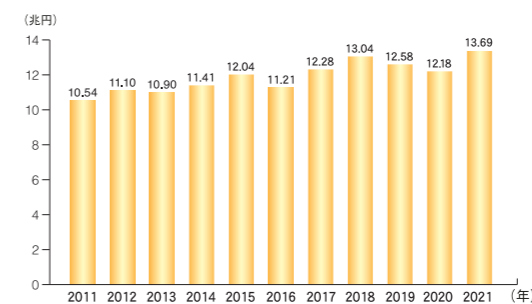

つくば霞ヶ浦りんりんロードは、茨城県が誇る筑波山や霞ヶ浦を中心とした全長約180kmのサイクリングコース

注目される茨城県の充実した立地環境

企業立地面積、 県外企業立地件数 全国トップ。

茨城県の過去10年間の企業立地面積1,215haは全国1位。さらに県外企業立地件数の345件も全国1位。

全国からの注目度ナンバー1

◎企業立地面積(2013年～2022年 合計)

◎県外企業立地件数(2013年～2022年 合計)

資料:経済産業省工場立地動向調査

製造品出荷額等 約13兆円で 全国第7位。

日立のものづくり技術やつくば、東海の科学技術、鹿島の素材産業の集積が県内産業をリードしています。

◎製造品出荷額等推移

◎製造品出荷額等割合(2021年実績)

産業中分類別製造品出荷額等構成比

総務省・経済産業省
2022年経済構造実態調査(製造業)

災害リスクが少ない 茨城県。