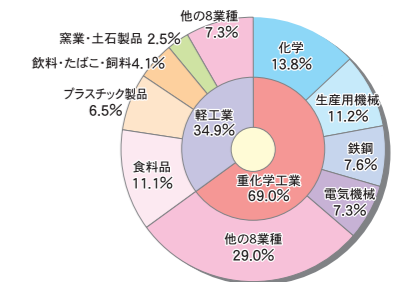

充実したレジャースポット

茨城県では、海・山・川・湖といった様々なロケーションでのキャンプが一年を通して楽しめます。特に、旬の食材を使った「キャンプ飯」は、いばらきキャンプの醍醐味です。また、いばらきは初心者から上級者まで楽しめるサイクリングコースが充実しており、いばらきの魅力を満喫しながらサイクリングを楽しむことができます。

都会の喧騒を忘れさせてくれる豊かな自然の中にあるキャンプ場(親沢公園キャンプ場)

つくば霞ヶ浦りんりんロードは、茨城県が誇る筑波山や霞ヶ浦を中心とした全長約180kmのサイクリングコース

注目される茨城県の充実した立地環境

企業立地面積、 県外企業立地件数 全国トップ。

茨城県の過去10年間の企業立地面積1,215haは全国1位。さらに県外企業立地件数の345件も全国1位。

全国からの注目度ナンバー1

◎企業立地面積(2013年～2022年 合計)

◎県外企業立地件数(2013年～2022年 合計)

資料:経済産業省工場立地動向調査

製造品出荷額等 約13兆円で 全国第7位。

日立のものづくり技術やつくば、東海の科学技術、鹿島の素材産業の集積が県内産業をリードしています。

◎製造品出荷額等推移

◎製造品出荷額等割合(2021年実績)

産業中分類別製造品出荷額等構成比

総務省・経済産業省
2022年経済構造実態調査(製造業)

災害リスクが少ない 茨城県。

都心南直下地震による被災リスクがその他首都圏地域と比較して低い。

◎都心南部直下地震による被災予測

◎深度分布

出典:内閣府ホームページ
(<https://www.bousai.go.jp/index.html>)

工業地平均地価 21,400円/㎡。 首都圏100キロ圏内に ありながら、 格安な工業用地。

茨城県の工業地平均地価は、神奈川県約1/5、埼玉県と比べても約1/3です。これは同じ金額でより広い面積が確保できるということにつながります。